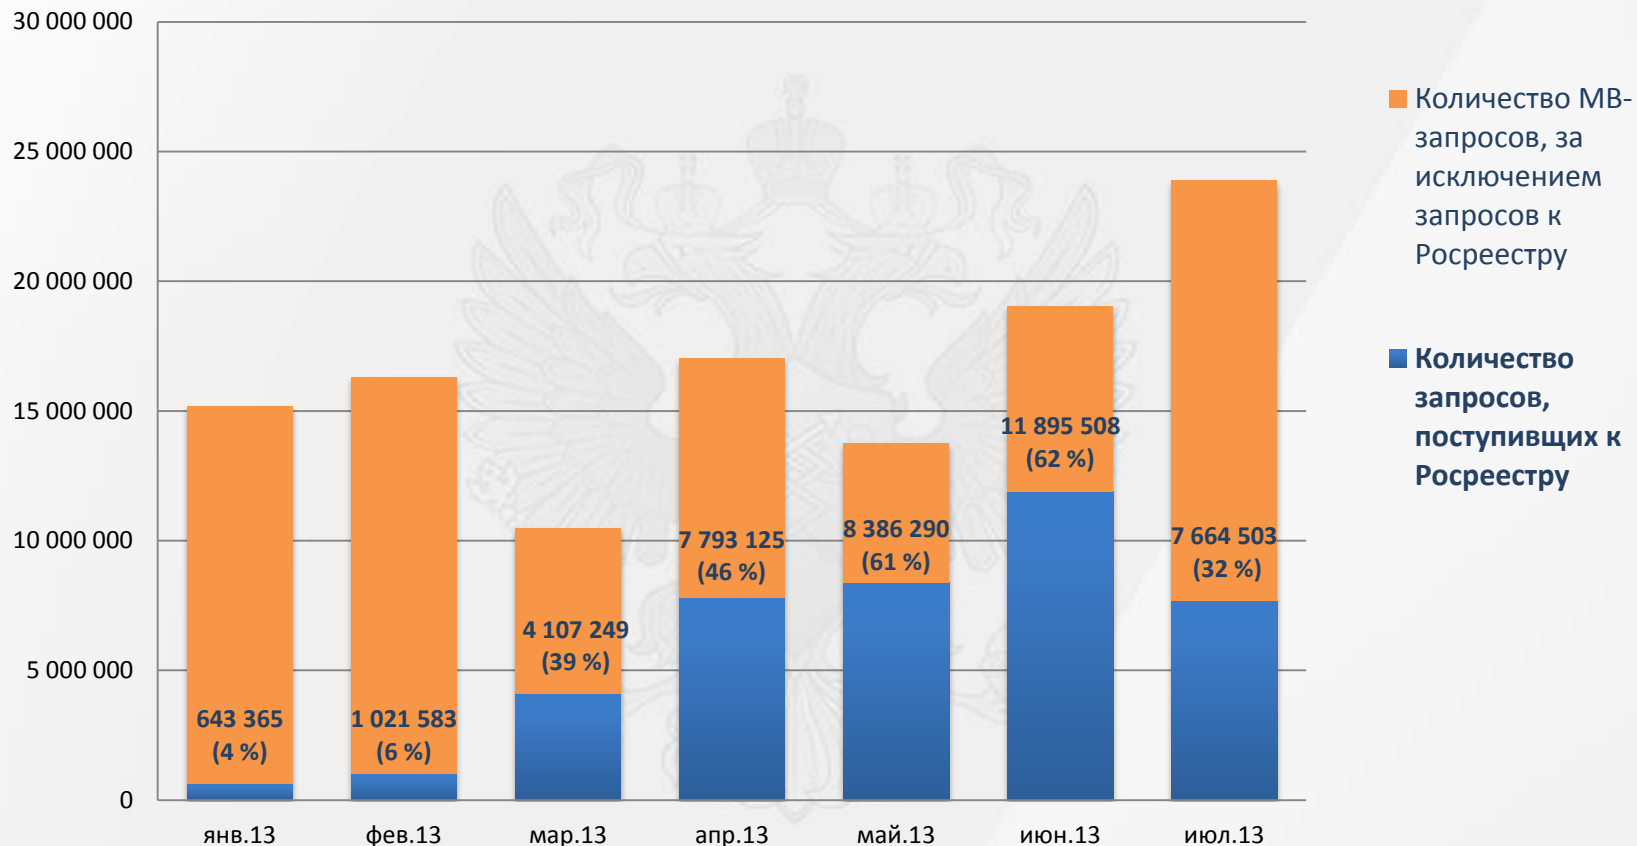

Статистика МВ-запросов за период январь-июль 2013 года

Обращения к сервису Росреестра

Доля МВ-запросов к Росреестру за 7 месяцев 2013 г. - **36 %** общего числа запросов